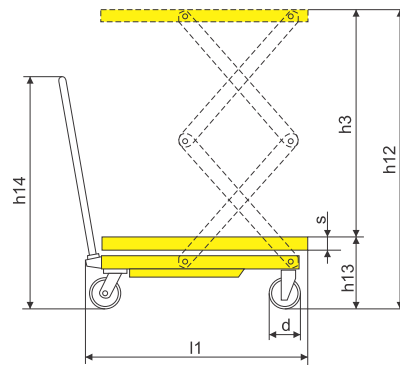

MODEL: SPS 150
SPS 350

MODEL: SPS 800

SPS 800	SPS 350	SPS 150		مدل
800	350	150	kg	ظرفیت
1500	1300	1100	h_2 (mm)	حداکثر ارتفاع بالابری
475	350	302	h_3 (mm)	حداقل ارتفاع میز
1025	950	798	h_3 (mm)	ارتفاع بالابری
1220x610x60	910x500x50	700x450x35	$l \times b \times s$ (mm)	ابعاد میز
962	970	921	h_4 (mm)	ارتفاع کل
1375	980	773	l_1 (mm)	طول کل دستگاہ
≤ 70	≤ 60	≤ 30		تعداد کورس پدال برای حداکثر ارتفاع
150	127	100	d(mm)	قطر چرخ
172	105	64	kg	وزن
1400x730x500	1010x530x390	800x480x300	mm	ابعاد کارتن