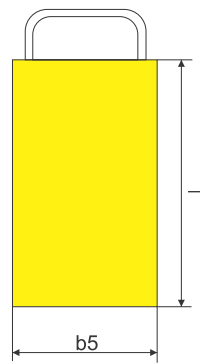

MODEL: SPS 150
SPS 350

MODEL: SPS 800

SPS 800	SPS 350	SPS 150		مدل
800	350	150	kg	ظرفیت
1500	1300	1100	h_2 (mm)	حداکثر ارتفاع بالابری
475	350	302	h_3 (mm)	حداقل ارتفاع میز
1025	950	798	h_3 (mm)	ارتفاع بالابری
1220x610x60	910x500x50	700x450x35	$l \times b \times s$ (mm)	ابعاد میز
962	970	921	h_4 (mm)	ارتفاع کل
1375	980	773	l_1 (mm)	طول کل دستگاہ
≤ 70	≤ 60	≤ 30		تعداد کورس پدال برای حداکثر ارتفاع
150	127	100	d(mm)	قطر چرخ
172	105	64	kg	وزن
1400x730x500	1010x530x390	800x480x300	mm	ابعاد کارتن